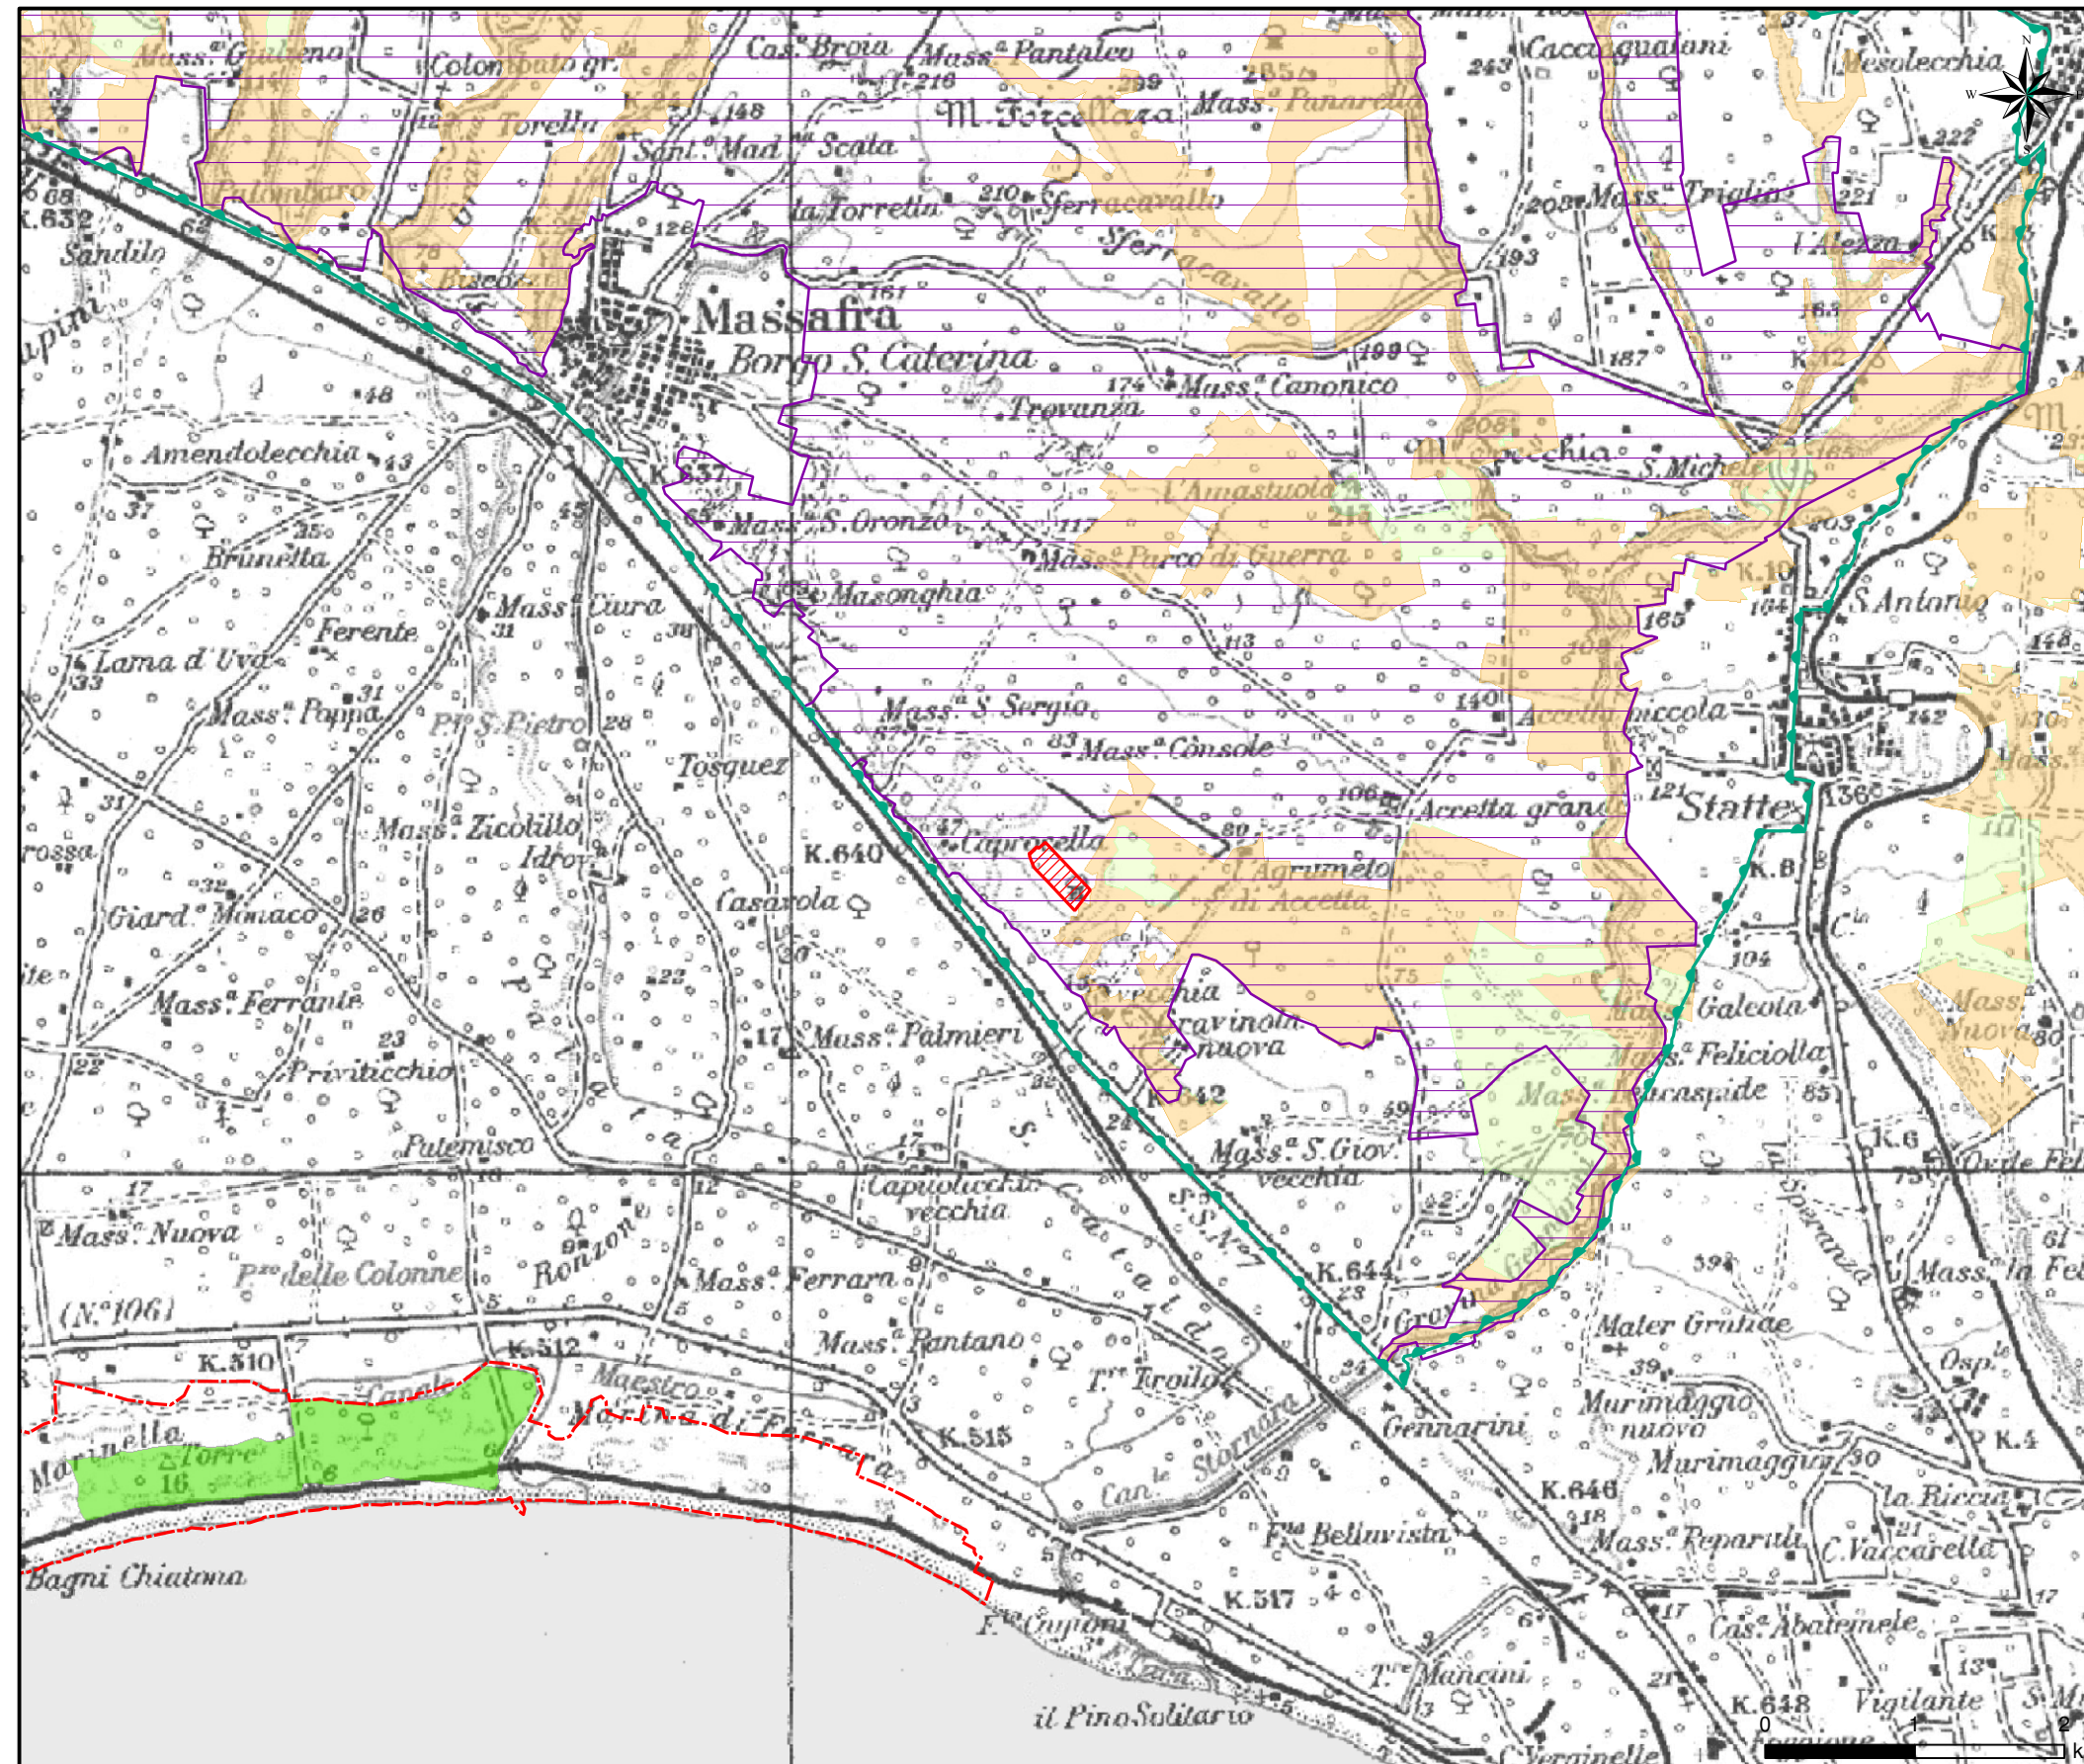

Figura 2.4.1.1a

Aree Appartenenti a Rete Natura 2000 e Aree Naturali Protette (Scala 1:50.000)

**LEGENDA**

-  Localizzazione IMPIANTO
-  IBA139 "Gravine"
-  SIC/ZPS IT9130007 "Area delle Gravine"
-  SIC IT9130006 "Pineta dell'Arco Ionico"
-  Parco Naturale Regionale "Terra delle Gravine" (Zona Centrale e Fascia di Protezione)
-  Riserva Naturale Statale "Stornara"